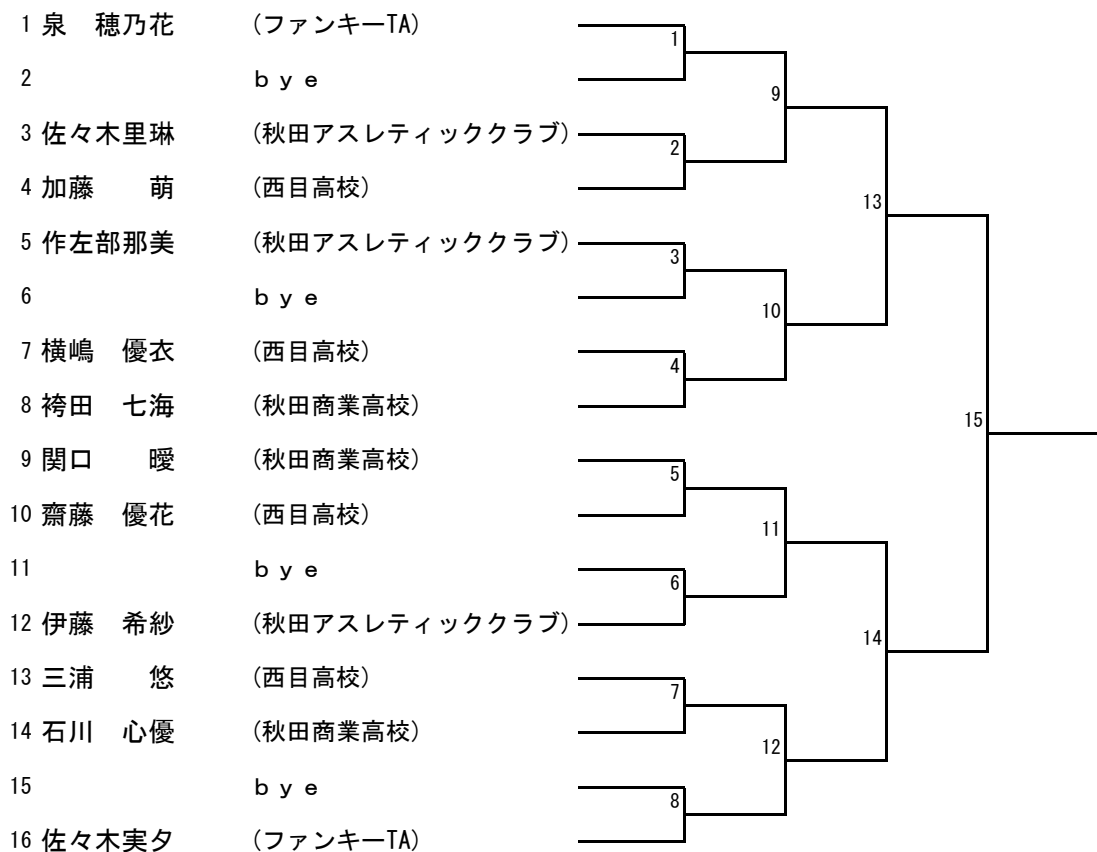

16歳以下女子シングルス

シード順位

1 泉 穂乃花(ファンキーTA) 2 佐々木実夕(ファンキーTA)
3～4 伊藤 希紗(秋田アスレティッククラブ)・作左部那美(秋田アスレティッククラブ)