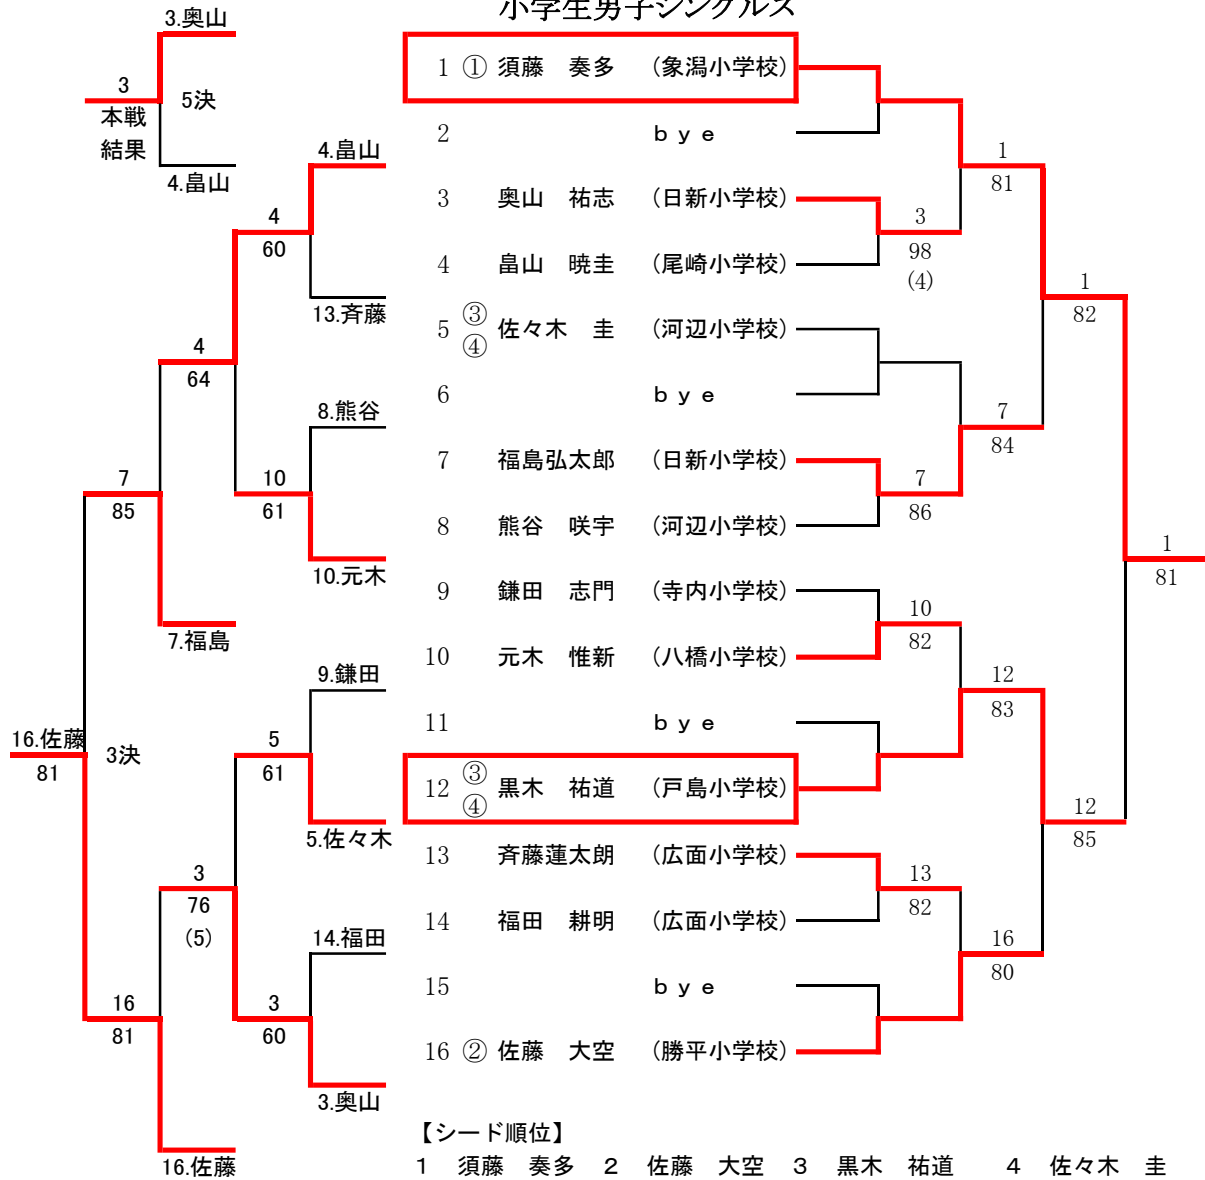

小学生男子シングルス

小学生女子シングルス

			1	2	3	4	勝敗	順位	勝率
1	小野 実莉	桜小学校		83	81	89(5)	2-1	2	
2	土居 伊織	桜小学校	38		84	48	1-2	3	
3	細谷 杏莉	秋大付属小学校	18	48		28	0-3	4	
4	嵯峨 綾乃	外旭川小学校	98(5)	84	82		3-0	1	

小学生男子ダブルス

1	佐々木 圭	河辺小学校		2
	齊藤蓮太郎	広面小学校		
2	黒木 祐道	戸島小学校		83
	須藤 奏多	象潟小学校		

中学生男子シングルス

1	① 野坂 条	秋田東中学校			
2		b y e			
3	永井 遥	将軍野中学校		1	80
4	能登屋健星	秋大附属中学校	4	84	
5	③ 大泉 恒	秋田東中学校		1	83
6	④ 能登谷 侑	将軍野中学校	5	82	
7	石野 湧志	秋田西中学校		5	84
8	鎌田 理仁	泉中学校	7	83	
9	石川 悠史	秋大附属中学校		1	80
10	大黒 悠真	城東中学校	10	83	
11		b y e		10	82
12	③ 柿田 力	秋田西中学校		10	85
13	奥山 大武	秋田西中学校		10	85
14	石田 顕斗	城東中学校	14	81	
15		b y e		16	85
16	② 続橋 優斗	秋大附属中学校			

【シード順位】

- 1 野坂 条 2 続橋 優斗 3 柿田 力 4 大泉 恒

中学生女子シングルス