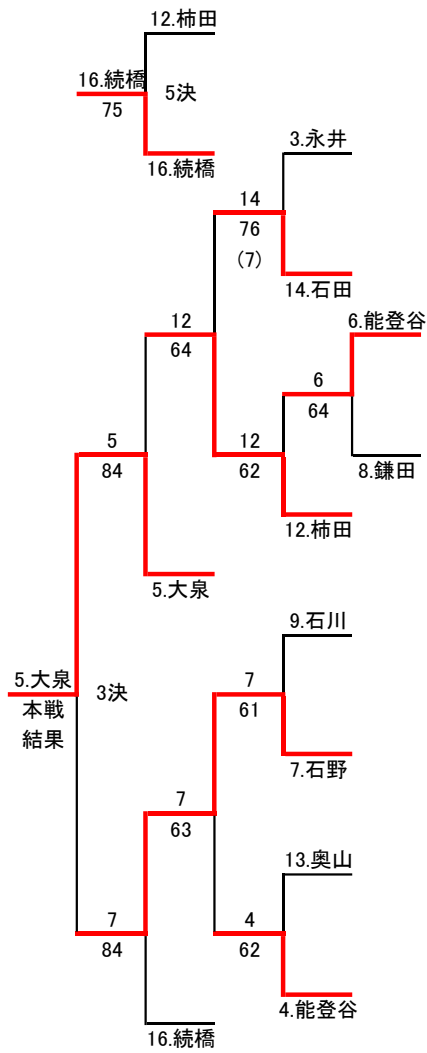

小学生男子シングルス

小学生女子シングルス

			1	2	3	4	勝敗	順位	勝率
1	小野 実莉	桜小学校		83	81	89(5)	2-1	2	
2	土居 伊織	桜小学校	38		84	48	1-2	3	
3	細谷 杏莉	秋大付属小学校	18	48		28	0-3	4	
4	嵯峨 綾乃	外旭川小学校	98(5)	84	82		3-0	1	

小学生男子ダブルス

1	佐々木 圭	河辺小学校		2
	齊藤蓮太郎	広面小学校		
2	黒木 祐道	戸島小学校		83
	須藤 奏多	象潟小学校		

中学生男子シングルス

1	① 野坂 条	秋田東中学校			
2		b y e			
3	永井 遥	将軍野中学校		1	80
4	能登屋健星	秋大附属中学校	4	84	
5	③ 大泉 恒	秋田東中学校		1	83
6	④ 能登谷 侑	将軍野中学校	5	82	
7	石野 湧志	秋田西中学校		5	84
8	鎌田 理仁	泉中学校	7	83	
9	石川 悠史	秋大附属中学校		1	80
10	大黒 悠真	城東中学校	10	83	
11		b y e		10	82
12	③ 柿田 力	秋田西中学校		10	85
13	奥山 大武	秋田西中学校		10	85
14	石田 顕斗	城東中学校	14	81	
15		b y e		16	85
16	② 続橋 優斗	秋大附属中学校			

【シード順位】

- 1 野坂 条 2 続橋 優斗 3 柿田 力 4 大泉 恒

中学生女子シングルス