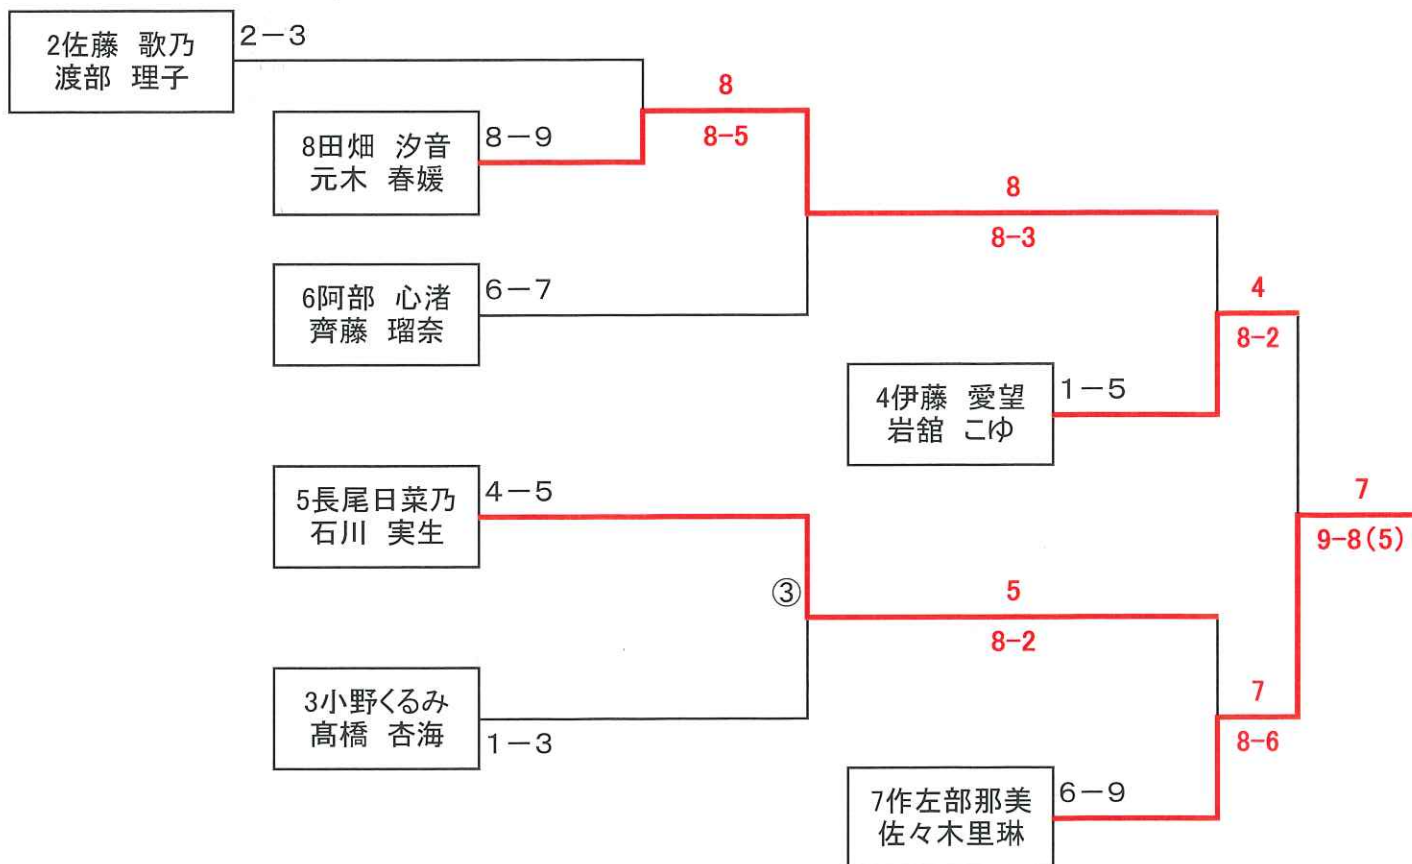

フィードインコンソレーション(東北大会出場順位決定戦)

優勝	泉 穂乃花・泉 桃花	(聖霊高校・ファンキーTA)
準優勝	佐藤 来海・伊藤 希紗	(聖霊高校)
3位	作左部那美・佐々木里琳	(聖霊高校)
3位	伊藤 愛望・岩館 こゆ	(聖霊高校)