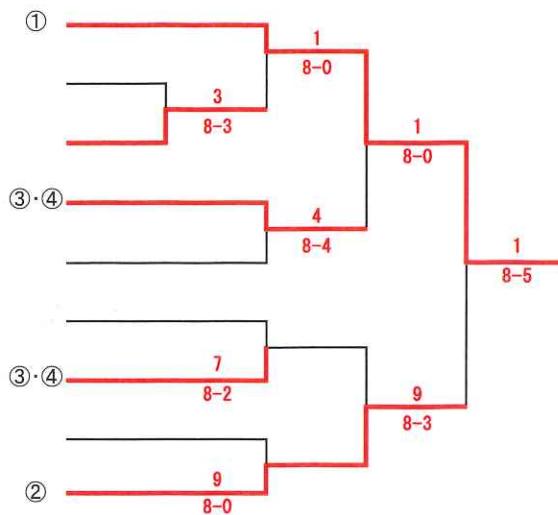

女子ダブルス

- 1 泉 穂乃花・泉 桃花 (聖霊高校・ファンキーTA)
- 2 佐藤 歌乃・渡部 理子 (聖霊高校)
- 3 小野くるみ・高橋 杏海 (聖霊高校)
- 4 伊藤 愛望・岩館 こゆ (聖霊高校)
- 5 長尾日菜乃・石川 実生 (秋田商業高校)
- 6 阿部 心渚・齊藤 瑠奈 (秋田商業高校)
- 7 作左部那美・佐々木里琳 (聖霊高校)
- 8 田畑 汐音・元木 春媛 (秋田商業高校)
- 9 佐藤 来海・伊藤 希紗 (聖霊高校)