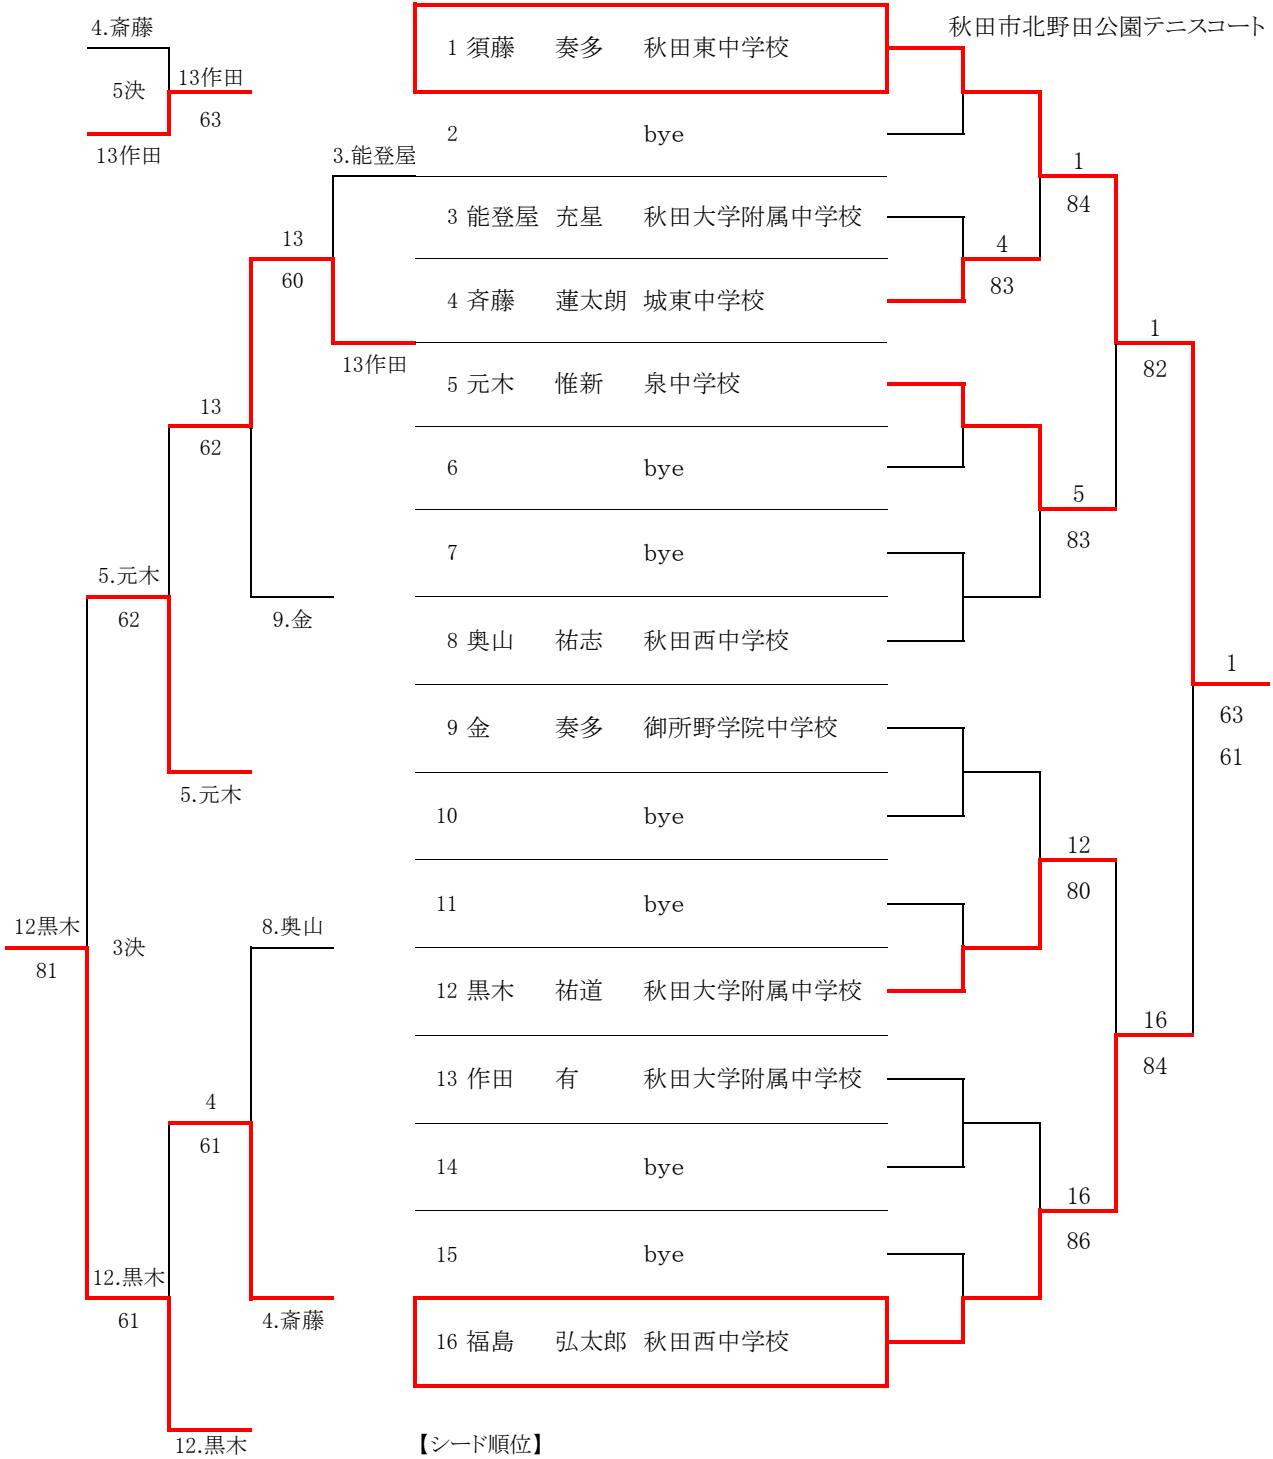

小学生男子シングルス

※8ゲームプロセット

			1	2	3	勝敗	順位
1	仁木 喜久	秋田大学附属小学校		28	28	0-2	3
2	小木田 彰馬	寺内小学校	82		84	2-0	1
3	湊 祐輔	築山小学校	82	48		1-1	2

小学生女子シングルス

※3セットマッチ

1	古田 琶子	秋大附属小学校		1
2	佐々木 ゆい	大住小学校		62、61

※中学生女子シングルスはエントリー1名のため、ドロー成立せず 1位として東北代表に推薦します。

中学生男子シングルス

秋田市北野田公園テニスコート

【シード順位】

- 1. 須藤奏多
- 2. 福島弘太郎
- 3. 黒木祐道
- 4. 元木惟新

※男子ダブルスはエントリー1組のため、ドロー成立せず 1位として東北代表に推薦します。